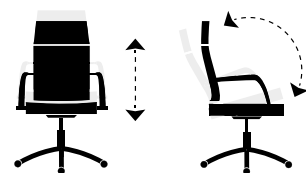

4727 Símil piel negro.

Click + info

Gamer 37

R-DESIGN

Basculante, altura regulable.
 Costurado central diamante transpirable.
 Brazos tapizados.
 Polipiel sintética.

Medidas :
 Alto : 115 - 125 cm.
 Ancho : 70 cm.
 Profundo : 70 cm.

Click + info

Cód. 000358001 | Colores :
 4861 Negro / Carbono. 4868 Blanco / Negro.

XtR X-20

Click + info

Basculante, altura regulable.
 Brazos tapizados escamoteables.
 Cojín lumbar regulable altura.
 Polipiel sintética.