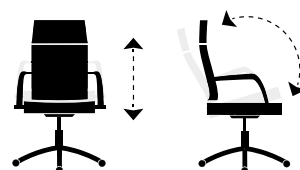

Sillón giratorio regulable en altura.
Respaldo reclinable.
Brazos regulables en altura.
Cojín lumbar.
Tejido símil piel / Leopardo.

Medidas :
Alto : 123 - 133 cm.
Ancho : 70 cm.
Profundo : 70 cm.

Cód. 000357019 | Colores :
4790 Símil piel negro / Leopardo.
4892 Símil piel blanco / Leopardo.