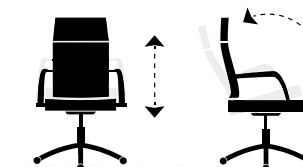

JORDAN

Sillón giratorio regulable en altura.
Respaldo reclinable.
Brazos regulables en altura.
Cojín lumbar.
Tejido símil piel.

Medidas :
Alto : 123 - 133 cm.
Ancho : 70 cm.
Profundo : 70 cm.

Cód. 000357019 | Colores :
4703 Símil piel blanco.
4727 Símil piel negro.
4830 Símil piel camel cuir .