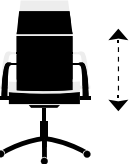

Click + info

Medidas :
Alto : 93 - 105 cm.
Ancho : 66 cm.
Profundo : 66 cm.

Código : 003925002. | Colores :
4830 Negro / Polipiel camel cuir.

Génesis

Giratorio altura regulable.
Apoyabrazos.
Polipiel sintética o tejido Bali.

Click + info

Medidas :
Alto : 88 - 96 cm.
Ancho : 55 cm.
Profundo : 55 cm.

Código : 003262001. | Colores :
4238 Jeans marengo. 4727 Símil piel negro.

Lawyer

Giratoria altura regulable.
Mecanismo basculante.
Cabecero integrado.
Polipiel sintética.