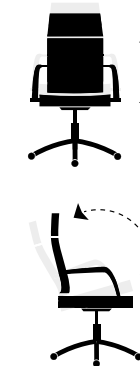

Click + info

Medidas :
Alto : 112 - 122 cm.
Ancho : 60 cm.
Profundo : 60 cm.

Código : 001440002. | Color :
4316 Red transpirable negro

Click + info

Maggie

Giratoria altura regulable.
Mecanismo basculante.
Brazos tapizados.
Polipiel sintética.