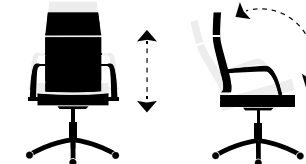

Click + info

Medidas :

Alto : 98 - 108 cm.
Ancho : 66 cm.
Profundo : 64 cm.

Código : 001450002. | **Colores :**

4316 Red transpirable negro / negro. 4334 Red transpirable gris / Blanco.

Airflow

Giratorio altura regulable.
Mecanismo basculante.
Cojín lumbar regulable en altura.
Brazos regulables en altura.
Polipiel sintética y red transpirable.

Click + info

Medidas :

Alto : 120 - 128 cm.
Ancho : 65 cm.
Profundo : 65 cm.

Código : 001440019. | **Colores :**

4312 Símil piel blanco.
4316 Símil piel negro.

Lucy

Giratoria altura regulable.
Estructura cromada.
Mecanismo basculante.
Polipiel sintética.