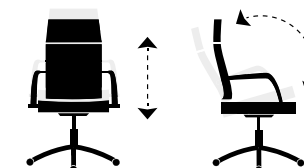

GAMER SPORT

Basculante, altura regulable.
Brazos tapizados escamoteables.
Bordado superior decorativo.
Polipiel sintética.

Medidas :
Alto : 117 - 125 cm.
Ancho : 70 cm.
Profundo : 70 cm.

Cód. 000355022 | Colores :
4817 Rojo / Negro. 4843 Azul / Negro.