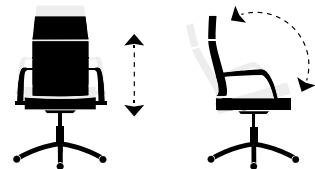

Lucy

Giratoria altura regulable.
Estructura cromada.
Mecanismo basculante.
Polipiel sintética.

Click + info