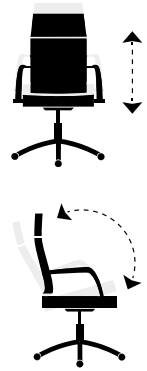

Lux

Giratoria altura regulable.
 Basculante con bloqueo.
 Refuerzo lumbar.
 Tejido red transpirable.

Click + info

Medidas :
 Alto : 90 - 102 cm.
 Ancho : 60 cm.
 Profundo : 60 cm.

Código : 001200111. | Colores :
 4308 Red azul. 4334 Red gris. 4340 Red rosa.

Winner

Giratoria altura regulable.
Mecanismo basculante.
Refuerzo lumbar.
Tejido red transpirable.

Medidas :
Alto : 106 - 116 cm.
Ancho : 64 cm.
Profundo : 64 cm.

Código : 001200002. | Colores :
4303 Negro. 4307 Azul.