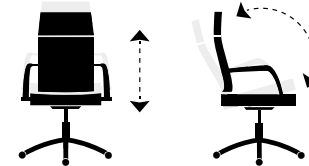

Lawyer

Giratoria altura regulable.
Mecanismo basculante.
Cabecero integrado.
Polipiel sintética.

Click + info