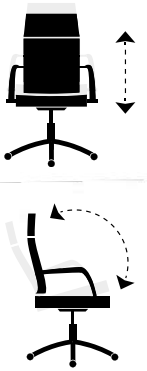

Lux

Giratoria altura regulable.
 Basculante con bloqueo.
 Refuerzo lumbar.
 Tejido red transpirable.

Click + info

Medidas :
 Alto : 90 - 102 cm.
 Ancho : 60 cm.
 Profundo : 60 cm.

Código : 001200111. | Colores :
 4308 Red azul. 4334 Red gris. 4340 Red rosa.

Winner

Giratoria altura regulable.
Mecanismo basculante.
Refuerzo lumbar.
Tejido red transpirable.

Medidas :
Alto : 106 - 116 cm.
Ancho : 64 cm.
Profundo : 64 cm.

Código : 001200002. | Colores :
4303 Negro. 4307 Azul.

Click + info

Neil

Giratorio altura regulable.
Cojín lumbar regulable altura.
Mecanismo basculante.
Brazos tapizados.

Medidas :
Alto : 109 - 119 cm.
Ancho : 64 cm.
Profundo : 64 cm.

Código : 001440002. | Colores :
4203 Red blanco / Tej. Gris claro.
4238 Red negro / Tej. Gris marengo.
4727 Red negro / Simil piel negro.