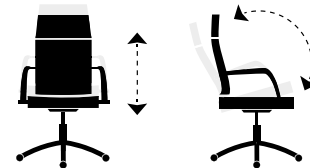

Click + info

Brisa

Giratorio altura regulable.
 Basculante con bloqueo.
 Refuerzo lumbar.
 Tejido red transpirable.

Click + info

Medidas :
 Alto : 93 - 101 cm.
 Ancho : 60 cm.
 Profundo : 60 cm.

Código : 001190002. | Colores :
 4327 Cromo / Negro. 4334 Blanco / Gris. 4335. Blanco / Azul. 4336 Blanco / Rosa.

Lux

Giratoria altura regulable.
 Basculante con bloqueo.
 Refuerzo lumbar.
 Tejido red transpirable.

Click + info

Medidas :
 Alto : 90 - 102 cm.
 Ancho : 60 cm.
 Profundo : 60 cm.

Código : 001200111. | Colores :
 4308 Red azul. 4334 Red gris. 4340 Red rosa.