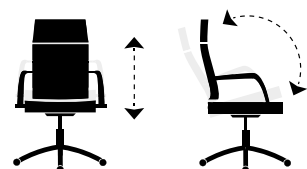

XTR PILOT

Sillón giratorio regulable en altura.
Mecanismo basculante con bloqueo.
Respaldo reclinable hasta 135 °.
Brazos regulables en altura.
Cojín lumbar y cervical.

Medidas :

Alto : 124 - 134 cm.
Ancho : 70 cm.
Profundo : 70 cm.

Cód. 000357002 | Colores :

2221 Tejido negro / Gris.

4824 Símil piel negro, blanco y naranja.

Click + info