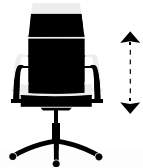

SPORT LEOPARD

Giratorio, altura regulable.
Apoyabrazos escamoteables tapizados.
Polipiel sintética y tejido leopardo.
Bordado superior decorativo.

Medidas :

Alto : 98 - 108 cm.
Ancho : 65 cm.
Profundo : 65 cm.

Cód.000355002 | Colores :

4790 Símil piel negro / Leopardo.
4892 Símil piel blanco / Leopardo.