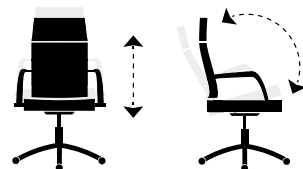

Click + info

Medidas :
Alto : 112 - 122 cm.
Ancho : 60 cm.
Profundo : 60 cm.

Código : 001440002. | Color :
4316 Red transpirable negro