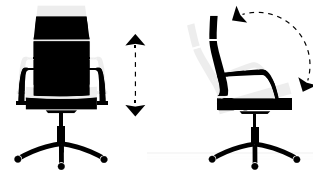

Princess

Giratoria altura regulable.
Mecanismo basculante.
Botones decorativos.
Brazos tapizados.

Click + info

Medidas :
Alto : 94 - 106 cm.
Ancho : 64 cm.
Profundo : 64 cm.

Código : 003140002. | Colores :
4703 Símil piel blanco. 5008 Velvet rosa.