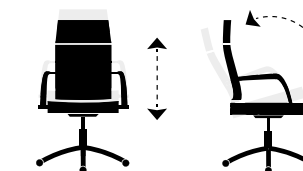

XtR X-20

Click + info

Basculante, altura regulable.
Brazos tapizados escamoteables.
Cojín lumbar regulable altura.
Polipiel sintética.

Medidas :
Alto : 120 - 128 cm.
Ancho : 70 cm.
Profundo : 70 cm.

Cód. 000355002 | Colores :
4861 Negro / Carbono.
4862 Negro / Camuflaje.