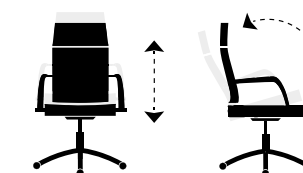

Click + info