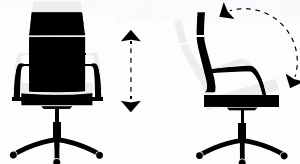

Click + info

Medidas :
Alto : 93 - 105 cm.
Ancho : 66 cm.
Profundo : 66 cm.

Código : 003925002. | Colores :
4830 Negro / Polipiel camel cuir.