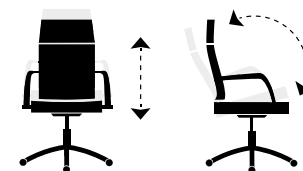

WARRIOR

Basculante, altura regulable.
Brazos tapizados escamoteables.
Bordado decorativo superior.
Polipiel sintética imitación fibra de carbono.

Medidas :
Alto : 115 - 125 cm.
Ancho : 70 cm.
Profundo : 70 cm.

Cód. 000355111 | Color :
4868 Carbono negro.