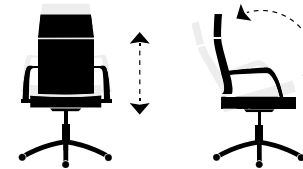

Click + info

Medidas :

Alto : 120 - 128 cm.
Ancho : 65 cm.
Profundo : 65 cm.

Código : 001440019. | **Colores :**

4312 Símil piel blanco.
4316 Símil piel negro.

Lucy

Giratoria altura regulable.
Estructura cromada.
Mecanismo basculante.
Polipiel sintética.

Click + info

Medidas :
Alto : 89 - 99 cm.
Ancho : 64 cm.
Profundo : 64 cm.

Código : 006620002. | Colores :
4816 Símil piel negro. 4818 Símil piel blanco.

Click + info

Letter

Giratoria altura regulable.
Mecanismo basculante.
Polipiel sintética.

Medidas :
Alto : 106 - 116 cm.
Ancho : 64 cm.
Profundo : 64 cm.

Código : 006610002. | Colores :
4816 Símil piel negro. 4818 Símil piel blanco.

Atlas

Giratoria altura regulable.
Mecanismo basculante.
Brazos tapizados.
Polipiel sintética.