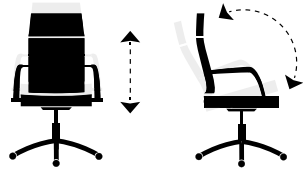

NEO PRO

Sillón giratorio regulable en altura.
Mecanismo basculante con bloqueo.
Respaldo reclinable hasta 135 °.
Brazos regulables en altura.
Cojín lumbar y cervical.

Medidas :

Alto : 124 - 134 cm.
Ancho : 70 cm.
Profundo : 70 cm.

Cód. 000357001 | Colores :

2213 Tejido negro.
4868 Símil piel negro / blanco.

Click + info