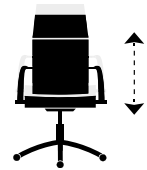

X-10 XtR

Giratoria, altura regulable.
Cojín lumbar regulable altura.
Polipiel sintética.

Medidas :

Alto : 98 - 108 cm.
Ancho : 60 cm.
Profundo : 60 cm.

Cód. : 003265002. | Colores :

4824 Negro / Naranja.
4861 Negro / Carbono.
4866 Blanco / Fresa.
4867 Negro / Rojo.
4868 Negro / Blanco.

Click + info