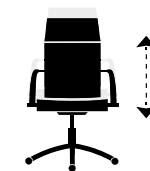

Medidas :
Alto : 98 - 108 cm.
Ancho : 65 cm.
Profundo : 65 cm.

Cód. : 000355002. | Colores :
4842 Blanco / Fresa. 4850 Blanco / Gris.

Click + info

X-10 XtR

Giratoria, altura regulable.
Cojín lumbar regulable altura.
Polipiel sintética.