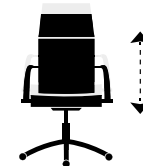

Lina

Giratoria altura regulable.
Kit inferior color blanco.
Asiento tapizado en símil piel.