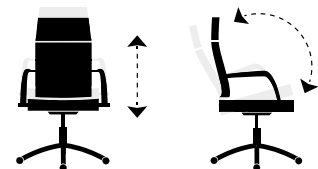

Click + info

Click + info

Cristal templado. Patas metálicas cromadas.
Alto 74 / Ancho 140 cm / Profundo 70 cm.

Código : 200100002. | Colores : 0000 Cromo.

Office

Lexi

Giratoria altura regulable.
Basculante con bloqueo.
Brazos escamoteables tapizados.
Refuerzo lumbar.
Tejido red transpirable.