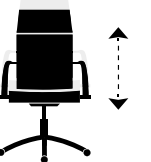

Princess

Giratoria altura regulable.
Mecanismo basculante.
Botones decorativos.
Brazos tapizados.

Click + info

Medidas :
Alto : 94 - 106 cm.
Ancho : 64 cm.
Profundo : 64 cm.

Código : 003140002. | Colores :
4703 Símil piel blanco. 5008 Velvet rosa.

Touch

Giratoria altura regulable.
Estructura color blanco.
Tejido red transpirable.

Click + info

Medidas :
Alto : 93 - 105 cm.
Ancho : 54 cm.
Profundo : 54 cm.

Código : 001526002. | Colores :
4308 Azul. 4330 Fucsia.

Lina

Giratoria altura regulable.
Kit inferior color blanco.
Asiento tapizado en símil piel.

Medidas :
Alto : 79 - 89 cm.
Ancho : 60 cm.
Profundo : 60 cm.

Código : 001125002. | Colores :
4818 Blanco. 4756 Gris.

Click + info