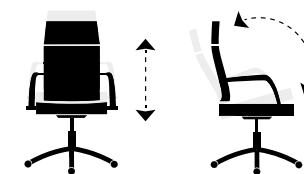

Medidas :

Alto : 76 - 96 cm.
Ancho : 120 cm.
Profundo : 60 cm.

Cód. : 300368002.

Color : 0010 Roble Nordish / Negro.

Click + info

GAMER PRO

Puntos : 450

Sillón giratorio regulable en altura.
Mecanismo basculante con bloqueo.
Respaldo reclinable hasta 135 °.
Brazos regulables en altura.
Cojín lumbar y cervical.
Tejido polipiel.

Medidas :

Alto : 124 - 134 cm.
Ancho : 70 cm.
Profundo : 70 cm.

Cód. 000357022 | Colores :

0003570224817 Negro / Rojo.

Click + info

XTR PILOT

Sillón giratorio regulable en altura.
Mecanismo basculante con bloqueo.
Respaldo reclinable hasta 135 °.
Brazos regulables en altura.
Cojín lumbar y cervical.