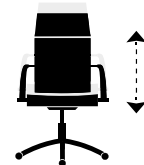

SPORT LEOPARD W

Click + info

Giratorio, altura regulable.
Apoyabrazos escamoteables tapizados.
Polipiel sintética y tejido leopardo.
Bordado superior decorativo.

Medidas :
Alto : 98 - 108 cm.
Ancho : 65 cm.
Profundo : 65 cm.

Cód.000355002 | Colores :
4790 Símil piel negro / leopardo.
4892 Símil piel blanco / leopardo.

NEO SPORT W

Giratorio, altura regulable.
Polipiel sintética.
Apoyabrazos escamoteables tapizados.
Bordado superior decorativo.

Medidas :
Alto : 98 - 108 cm.
Ancho : 65 cm.
Profundo : 65 cm.

Cód. : 000355002. | Colores :
4842 Blanco / Fresa. 4850 Blanco / Gris.

Click + info